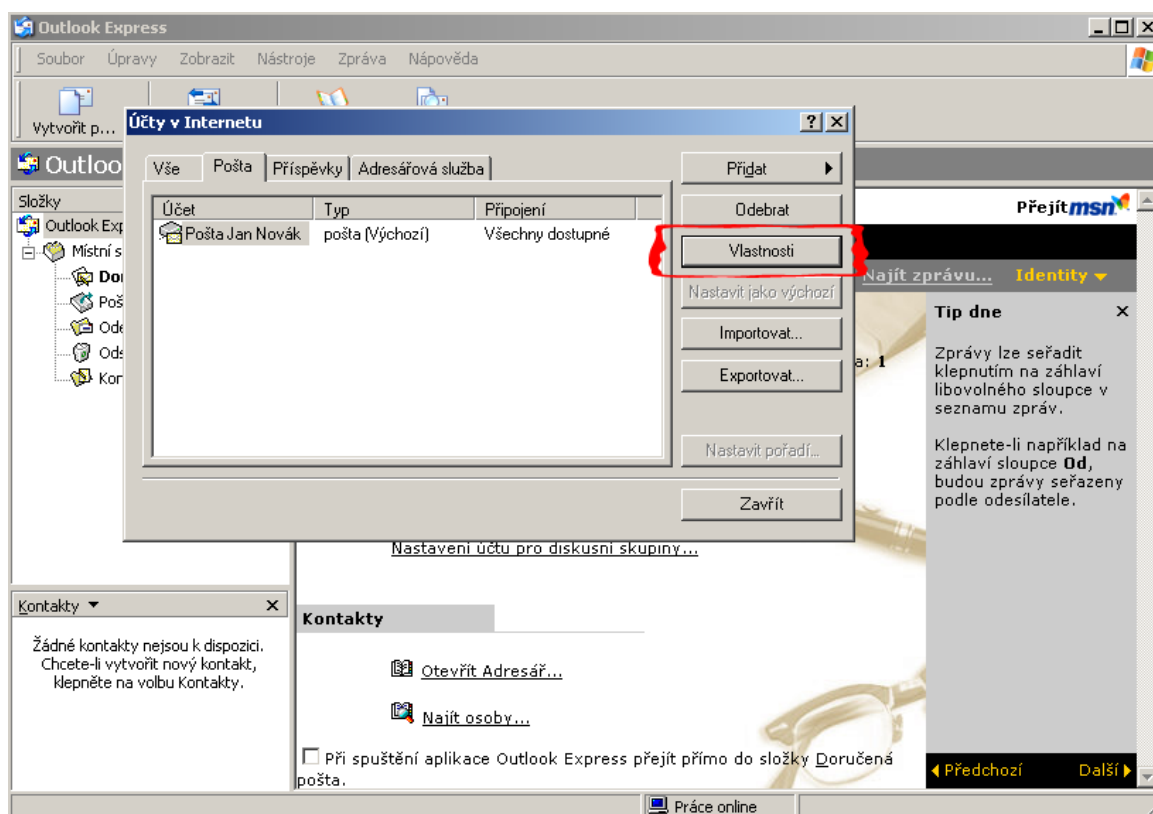

MONEX s.r.o.

internet service provider
Žežická 597
Příbram V
261 01

<http://www.mo-nex.cz>
mo-nex@mo-nex.cz

IČO: 62968521
DIČ: CZ62968521

+420 776 255 033
+420 776 255 038

vyberte váš poštovní účet v záložce Pošta a klikněte na *Vlastnosti*