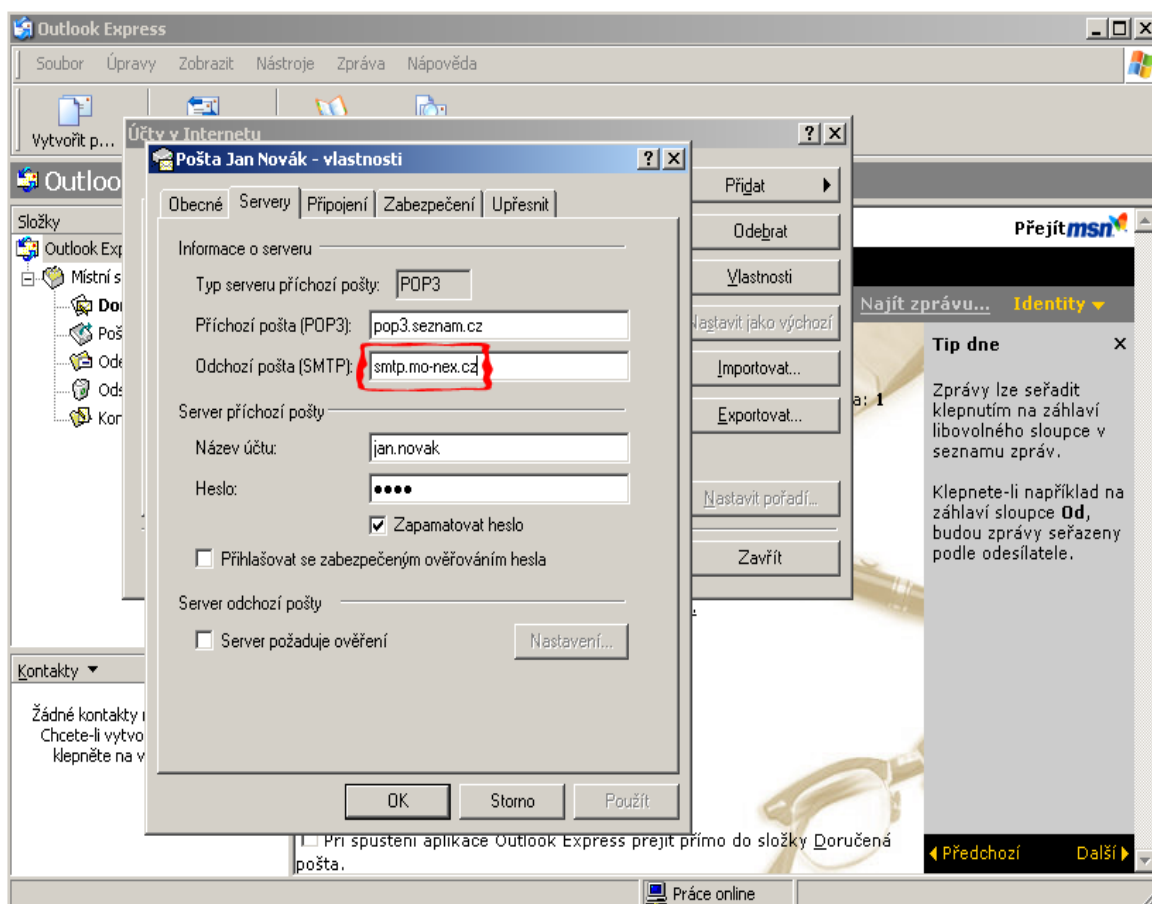

potvrďte OK > Zavřít .