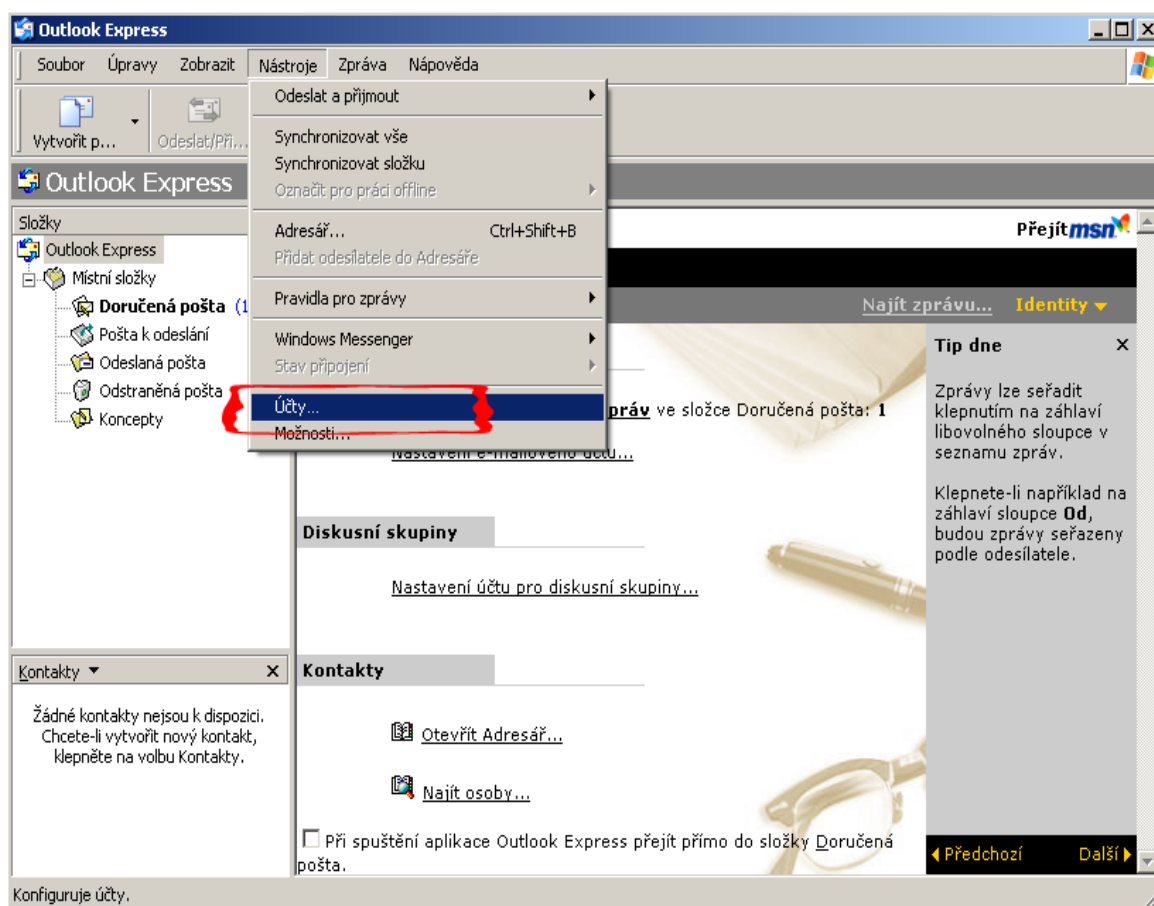

Nástroje > Účty...